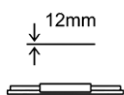

EINFACH ZUVERLÄSSIG.

12mm

60°
Sensor area horizontal

80°
Sensor area vertikal

integrated care mode

IP53

180kg

durable